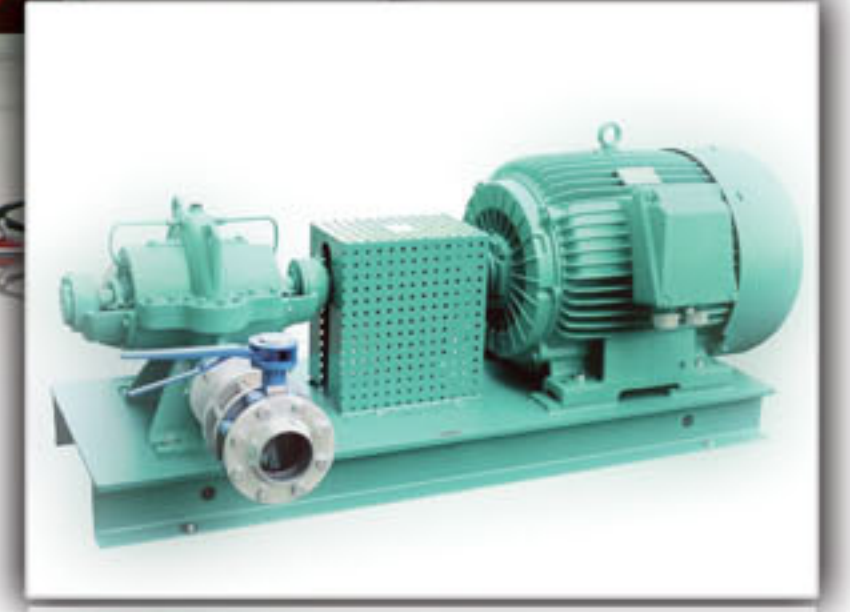

Merkez Tel: (262) 642 7388
Merkez Faks: (262) 642 6816
Şube Tel/Faks: (216) 589 9226

E-posta: info@gbayapi.com
Web: www.gbayapi.com

GBA YAPI

REFERANSLARIMIZ

4.8

AUSTROTHERM FABRİKASI - GEBZE

Yapılan işler: 400.000 Kcal/h 'lik kalorifer kazanı temini ve montajı (Buderus), 300 Litrelik boyler (BUDERUS), sirkülasyon pompaları temini ve montajı (WILO), kazan bacası (paslanmaz), hava apareyleri temini ve montajı (Wolf), Taze hava ile çalışan hava apareyleri (Wolf), sıhhi tesisat, yangın tesisatı, yangın dolapları ve yangın hidrant temini ve montajı, komprasör ve hava tesisatı (Atlas Copco), buhar kazanı ve tesisatı.